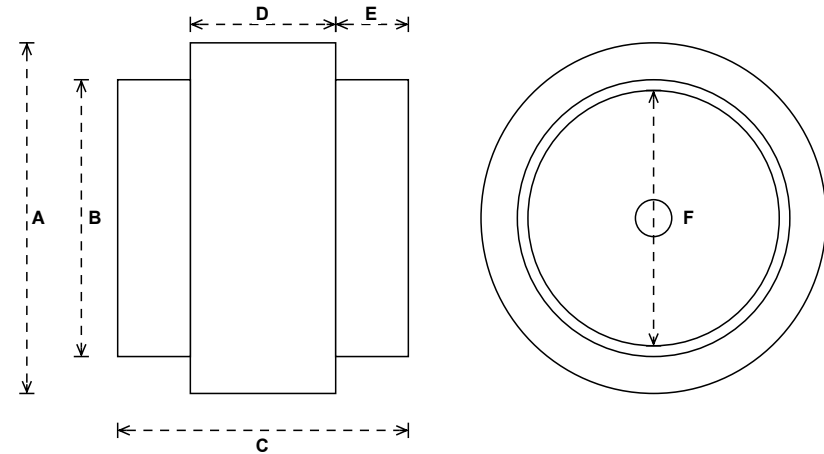

Slot Car Corner - CB Design - Wheel Size Chart (July 18, 2016)

Wheel Name	Actual Size (in mm)						Insert Depth
	A	B	C	D	E	F	
14 x 6	14.000	11.988	6.000	1.905	2.047	10.693	2.159
14 x 7	14.000	11.988	7.000	2.895	2.052	10.693	3.200
14 x 8	14.000	11.988	8.000	4.902	1.549	10.693	4.166
15 x 7	15.875	14.046	7.035	3.048	1.993	12.319	2.997
15 x 8	15.875	13.563	8.534	5.384	1.575	12.319	4.623
15 x 10	15.875	13.538	10.007	4.978	2.514	12.319	5.334
15 x 11	15.875	14.046	10.998	6.477	2.260	12.319	6.147
15 x 12	15.875	13.716	11.506	5.994	2.756	12.319	6.858
15 x 13	15.875	13.716	12.750	5.994	3.378	12.319	6.858
16.5 x 7	16.500	14.671	7.035	3.048	1.994	12.800	3.251
17 x 8	17.399	15.113	8.534	5.384	1.575	13.843	4.699
17 x 10	17.220	14.986	10.007	4.978	2.514	13.843	5.334
17 x 11	17.399	15.748	10.845	3.429	3.708	13.843	6.172
14 x 12 (F1)	14.376	11.899	11.48	5.994	2.743	-	-

(Diagram not to scale)